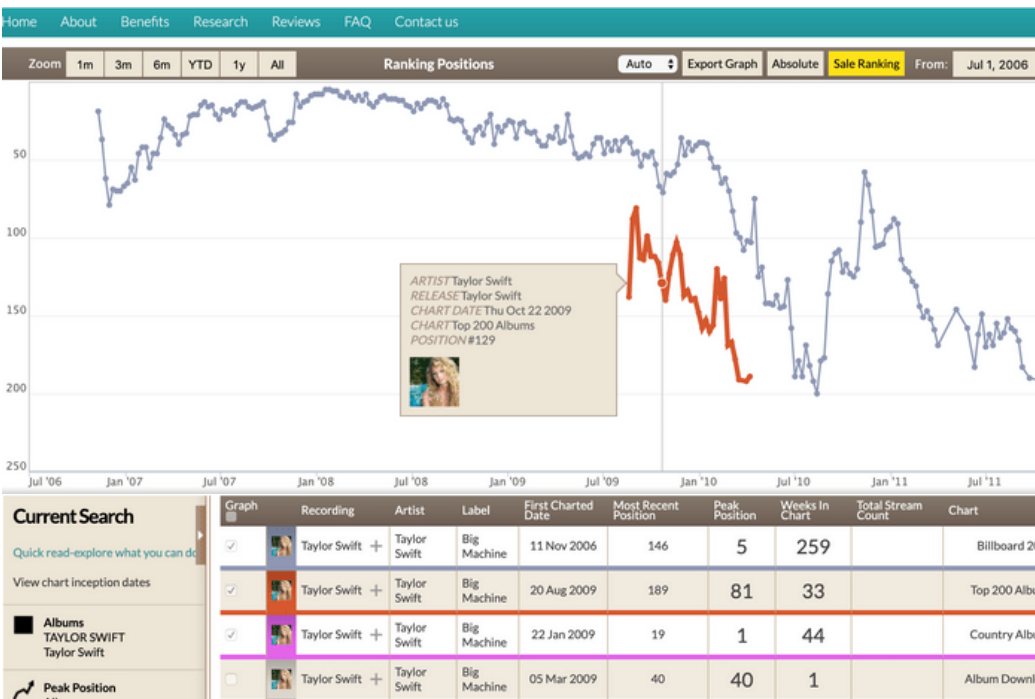

世界の音楽データを手にとるように見える形へ

音楽データをインフォグラフィック*でみてみませんか

(*情報、データ、知識を視覚的に表現したもの)

MUSIC
DATA REVENUE IMPACT

MUSIC IDは、世界主要各国における音楽ランキングを取り扱うデータベースです。以下の3つのプラットフォーム（Music ID Data, Music ID Revenue, Music ID Impact）で構成されています。

Music ID Data

- 74か国、5,472の音楽チャートからデータを収集
 - 300万件のデータ
 - 毎週更新
- (iTunes Downloads, Spotify and Apple Music streamsなど)
- それぞれのランキングデータを1箇所を集め、サンプル音源と共に比較可能

- インフォグラフィックでのデータの可視化
- 2000年以降最も成功しているアーティスト、シングル、アルバムを検索
- 21世紀の世界売上ランキング上位の曲を追跡

Music ID Revenue

Music ID Impact

- 100年前からの音楽の文化的影響を発見
- 流行音楽の歴史のメタ・ナラティブ* (*世界を動かしている公式) を提供
- 年別でトップのアーティスト、曲、アルバム関連の研究データを提供

Songs

#	Artist	Song	From	To	Peak Position					
					us	uk	de	fr	ca	au
1	Eminem	Lose Yourself	Oct 2002	Feb 2020	1	1	2	3	-	1
2	Eminem	Without Me	May 2002	Mar 2017	2	1	1	3	-	1
3	Eminem	The Real Slim Shady	May 2000	Feb 2004	4	1	7	6	-	11
4	Rihanna & Eminem	Love The Way You Lie	Jun 2010	Nov 2013	1	2	1	3	1	1
5	Eminem	Cleanin' Out My Closet	Aug 2002	Mar 2003	4	4	4	20	-	3
6	Eminem	Just Lose It	Oct 2004	Mar 2005	6	1	2	7	-	1
7	D12 & Eminem	My Band	Mar 2004	Oct 2004	6	2	2	23	-	1
8	Eminem & Dido	Stan	Oct 2000	Mar 2017	51	1	1	4	-	1
9	Rihanna & Eminem	The Monster	Nov 2013	Jun 2014	1	1	3	1	1	1
10	Eminem	Mockingbird	Jan 2005	Aug 2005	11	4	15	-	-	9
11	Eminem	Sing For The Moment	Mar 2003	Feb 2004	14	6	5	28	-	5
12	Dr Dre, Eminem & Skylar Grey	Forgot About Dre	Jan 2000	Aug 2013	25	7	41	-	-	-
13	Eminem & Ed Sheeran	River	Dec 2017	Jun 2018	32	1	2	23	6	2
14	Eminem	When I'm Gone	Nov 2005	Apr 2006	8	4	6	-	-	1

利用想定のお客さま

- 音楽研究者
- ポップカルチャー研究者
- メディア研究者
- 図書館
- ビジネス研究者
- 社会学者
- 文化人類学者等

授業での利用例：

Taylor Swiftの各アルバムの売上ランキング情報分析

- 折れ線グラフで直観的
- 時系列も開始年月も調整可能
- 検索結果をExcelで出力可能
- 複数の作品を比較可能

Data Type : 音楽データベース(毎年購読モデル)

Subject : 音楽